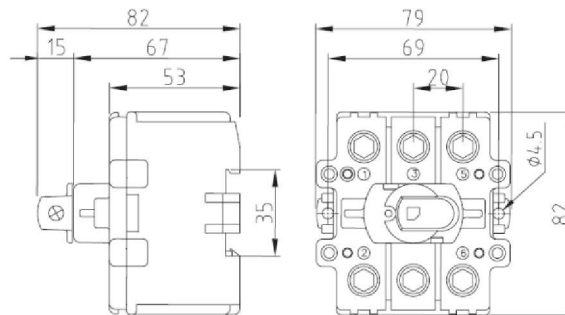

VKA series 125 - 160 A (3 pole)